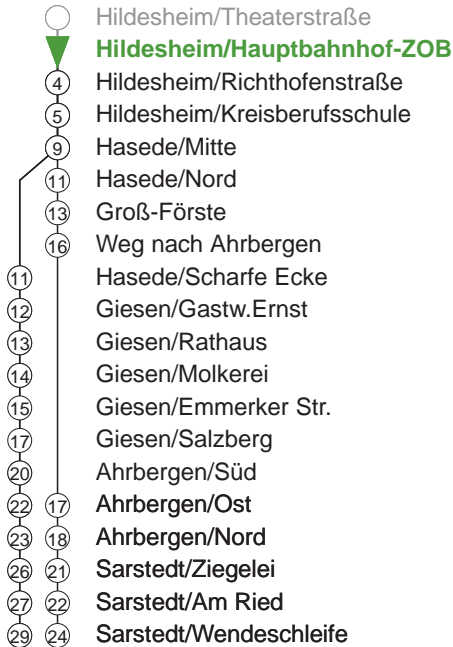

Sarstedt

Haltestelle: Hildesheim/Hauptbahnhof-ZOB

Fahrzeit in Minuten

	montags bis freitags				sonnabends		sonntags		
Std.	Minuten				Minuten		Minuten		Std.
4	05	35							4
5	05	25 [⊗]	45		05	30			5
6		25 [⊗]	45		05	25 [⊗]			6
7	05	25 [⊗]	45		05	30			7
8	05	25 [⊗]	45		05	25 [⊗]	05		8
9	05	25 [⊗]	45		05	30	00 [⊗]		9
10	05	25 [⊗]	45		05	25 [⊗]	05		10
11	05	25 [⊗]	45		05	30	00 [⊗]		11
12	05	25 [⊗]	45		05	25 [⊗]	05		12
13	05	25 [⊗]	30 ^s	35 ^s	05	30	00 [⊗]		13
		45							
14	05	25 [⊗]	45		05	25 [⊗]	05		14
15	05	25 [⊗]	30 ^s	45	05	30	00 [⊗]		15
16	05	25 [⊗]	45		05	25 ^{GG}	05		16
17	05	25 [⊗]	45		05	30	00 [⊗]		17
18	05	25 ^{GG}	45		05	25 ^{GG}	05		18
19	05	25 ^{GG}			05	25 [⊗]	00 [⊗]		19
20	05				05				20
21	05 [⊗]				05 [⊗]				21
22	05				05				22
23	<u>05[⊗]</u>					05 [⊗]			23
0									0
1									1

Gültig ab: 03.08.2017

Fahrzeiten und Anschlüsse
ohne Gewähr

Infos zu E-Fahrten an
Schultagen entnehmen Sie
bitte unserem E-Wagenplan!

G : über Giesen/Emmerker Str. und Giesen/Salzberg

S : verkehrt nur an Schultagen

— : nur von Montag bis Donnerstag

⊗ : über Giesen