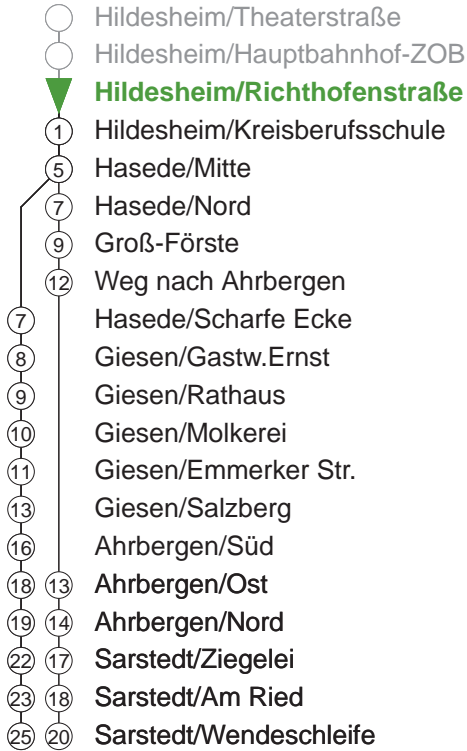

Sarstedt

Haltestelle: Hildesheim/Richthofenstraße

Fahrzeit in Minuten

	montags bis freitags				sonnabends		sonntags		
Std.	Minuten				Minuten		Minuten		Std.
4	09	39							4
5	09	29⌘	49		09	34			5
6		29⌘	49		09	29⌘			6
7	09	29⌘	49		09	34			7
8	09	29⌘	49		09	29⌘	09		8
9	09	29⌘	49		09	34	04⌘		9
10	09	29⌘	49		09	29⌘	09		10
11	09	29⌘	49		09	34	04⌘		11
12	09	29⌘	49		09	29⌘	09		12
13	09	29⌘	34s	39s	09	34	04⌘		13
		49							
14	09	29⌘	49		09	29⌘	09		14
15	09	29⌘	34s	49	09	34	04⌘		15
16	09	29⌘	49		09	29 ^{GG}	09		16
17	09	29⌘	49		09	34	04⌘		17
18	09	29 ^{GG}	49		09	29 ^{GG}	09		18
19	09	29 ^{GG}			09	29⌘	04⌘		19
20	09				09				20
21	09⌘				09⌘				21
22	09				09				22
23	<u>09</u> ⌘							09⌘	23
0									0
1									1

Gültig ab: 03.08.2017

Fahrzeiten und Anschlüsse
ohne Gewähr

Infos zu E-Fahrten an
Schultagen entnehmen Sie
bitte unserem E-Wagenplan!

G : über Giesen/Emmerker Str. und Giesen/Salzberg

S : verkehrt nur an Schultagen

— : nur von Montag bis Donnerstag

⌘ : über Giesen