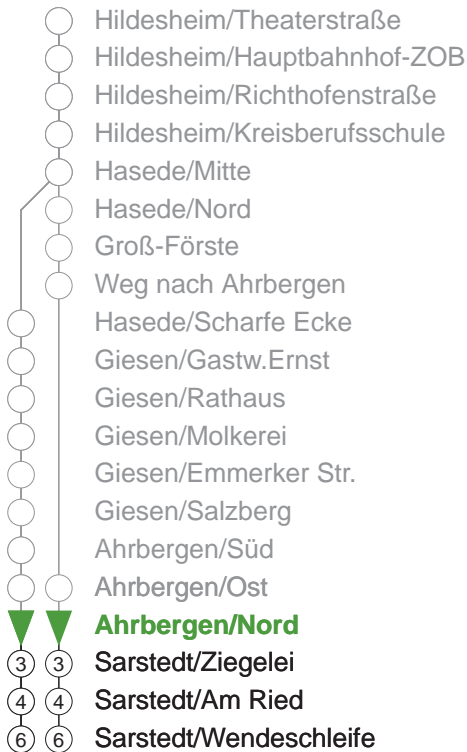

Sarstedt

Haltestelle: Ahrbergen/Nord

Fahrzeit in Minuten

	montags bis freitags		sonnabends		sonntags		
Std.	Minuten				Minuten		Std.
4	23	53					4
5	23	48		23	48		5
6	03	48		23	48		6
7	03	23	48	23	48		7
8	03	23	48	23	48	23	8
9	03	23	48	23	48	23	9
10	03	23	48	23	48	23	10
11	03	23	48	23	48	23	11
12	03	23	48	23	48	23	12
13	03	23	48	48s	53s	23	13
14	03	23	48	23	48	23	14
15	03	23	48	48s	23	48	15
16	03	23	48	23	50G	23	16
17	03	23	48	23	48	23	17
18	03	23	50G	23	50G	23	18
19	03	23	50G	23	48	23	19
20	23			23		23	20
21	24			24		23	21
22	23			23		23	22
23	<u>24</u>					23	23
0							0
1							1

Gültig ab: 03.08.2017

Fahrzeiten und Anschlüsse
ohne Gewähr

Infos zu E-Fahrten an
Schultagen entnehmen Sie
bitte unserem E-Wagenplan!

G : über Giesen/Emmerker Str. und Giesen/Salzberg

S : verkehrt nur an Schultagen

— : nur von Montag bis Donnerstag