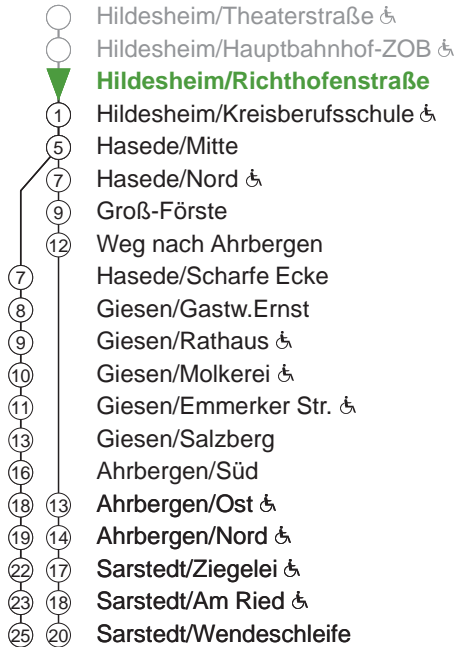

Sarstedt

Haltestelle: Hildesheim/Richthofenstraße

Fahrzeit in Minuten

☺ : rollstuhlgeeignet

	montags bis freitags				sonnabends		sonntags		
Std.	Minuten				Minuten		Minuten		Std.
4	04	39							4
5	09	29☺	49		09	34			5
6	09	29☺	49		09	29☺			6
7	09	29☺	49		09	34			7
8	09	29☺	49		09	29☺	09		8
9	09	29☺	49		09	34	04☺		9
10	09	29☺	49		09	29☺	09		10
11	09	29☺	49		09	34	04☺		11
12	09	29☺	49		09	29☺	09		12
13	09	29☺	34s	39s	49	09	34	04☺	13
14	09	29☺	49		09	29☺	09		14
15	09	29☺	34s	49		09	34	04☺	15
16	09	29☺	49		09	29G	09		16
17	09	29☺	49		09	34	04☺		17
18	09	29G	49		09	29G	09		18
19	09	29G			09	29☺	04☺		19
20	09				09		09		20
21	09☺				09☺		09☺		21
22	09				09		09		22
23	<u>09☺</u>						09☺		23
0									0
1									1

G : über Giesen/Emmerker Str. und Giesen/Salzberg

S : verkehrt nur an Schultagen

— : nur von Montag bis Donnerstag

☺ : über Giesen

Gültig ab: 01.01.2024

Fahrzeiten und Anschlüsse ohne Gewähr

Infos zu E-Fahrten an Schultagen entnehmen Sie bitte unserem E-Wagenplan!