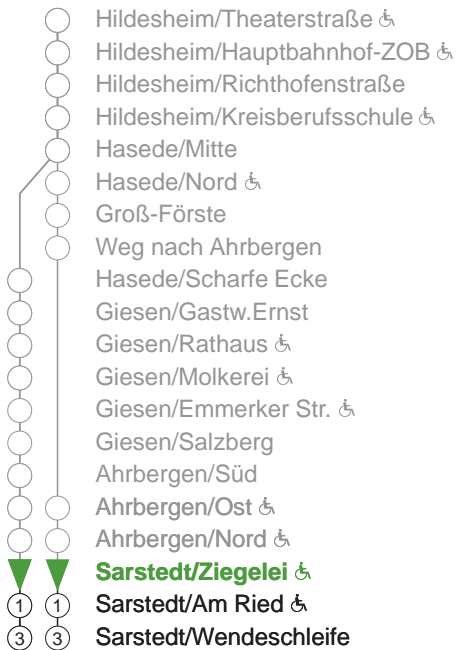

Sarstedt

Haltestelle: Sarstedt/Ziegelei

Fahrzeit in Minuten

♿ : rollstuhlgerecht

	montags bis freitags			sonnabends		sonntags		
Std.	Minuten			Minuten		Minuten		Std.
4	21	56						4
5	26	51		26	51			5
6	06	26	51	26	51			6
7	06	26	51	26	51			7
8	06	26	51	26	51	26		8
9	06	26	51	26	51	26		9
10	06	26	51	26	51	26		10
11	06	26	51	26	51	26		11
12	06	26	51	26	51	26		12
13	06	26	51	51s	56s	26		13
14	06	26	51			26		14
15	06	26	51	51s		26		15
16	06	26	51			26	53	16
17	06	26	51			26	51	17
18	06	26	53			26	53	18
19	06	26	53			26	51	19
20	26					26		20
21	27					27		21
22	26					26		22
23	<u>27</u>						26	23
0								0
1								1

S : verkehrt nur an Schultagen

— : nur von Montag bis Donnerstag

Gültig ab: 01.01.2024

Fahrzeiten und Anschlüsse ohne Gewähr

Infos zu E-Fahrten an Schultagen entnehmen Sie bitte unserem E-Wagenplan!