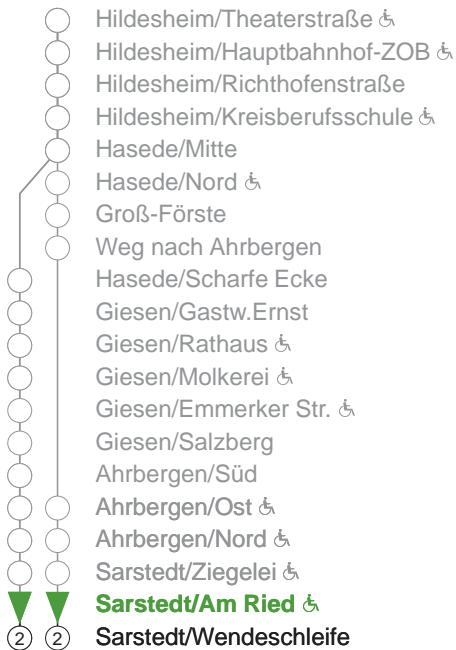

Sarstedt

Haltestelle: Sarstedt/Am Ried

Fahrzeit in Minuten

☺ : rollstuhlgeeignet

	montags bis freitags				sonnabends		sonntags		
Std.	Minuten				Minuten		Minuten		Std.
4	22	57							4
5	27	52			27	52			5
6	07	27	52		27	52			6
7	07	27	52		27	52			7
8	07	27	52		27	52	27		8
9	07	27	52		27	52	27		9
10	07	27	52		27	52	27		10
11	07	27	52		27	52	27		11
12	07	27	52		27	52	27		12
13	07	27	52	52s 57s	27	52	27		13
14	07	27	52		27	52	27		14
15	07	27	52	52s	27	52	27		15
16	07	27	52		27	54	27		16
17	07	27	52		27	52	27		17
18	07	27	54		27	54	27		18
19	07	27	54		27	52	27		19
20	27				27		27		20
21	28				28		27		21
22	27				27		27		22
23	<u>28</u>						27		23
0									0
1									1

S : verkehrt nur an Schultagen

☺ : nur von Montag bis Donnerstag

Gültig ab: 01.01.2024

Fahrzeiten und Anschlüsse ohne Gewähr

Infos zu E-Fahrten an Schultagen entnehmen Sie bitte unserem E-Wagenplan!